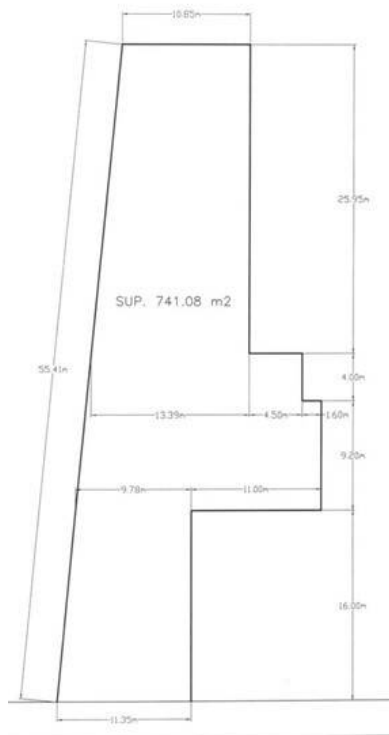

AV. ISIDRO FAVELA # 405C NORTE

Av. Miguel Hidalgo Ote. 607, Santa Clara, Toluca, Estado De México
T 722.917.8836 | oolvera@c21golver.com | www.c21golver.com

Propiedad sujeta a disponibilidad.

Precio sujeto a cambios sin previo aviso.

El envío de esta ficha no compromete a las partes a la suscripción de ningún documento legal. La información y medidas son aproximadas y deberán ratificarse con la documentación pertinente.