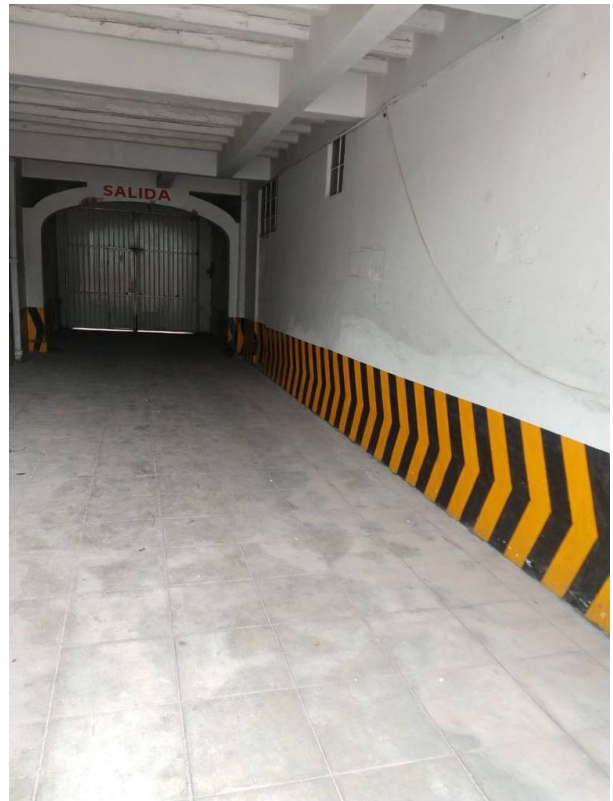

Catálogo de fotos